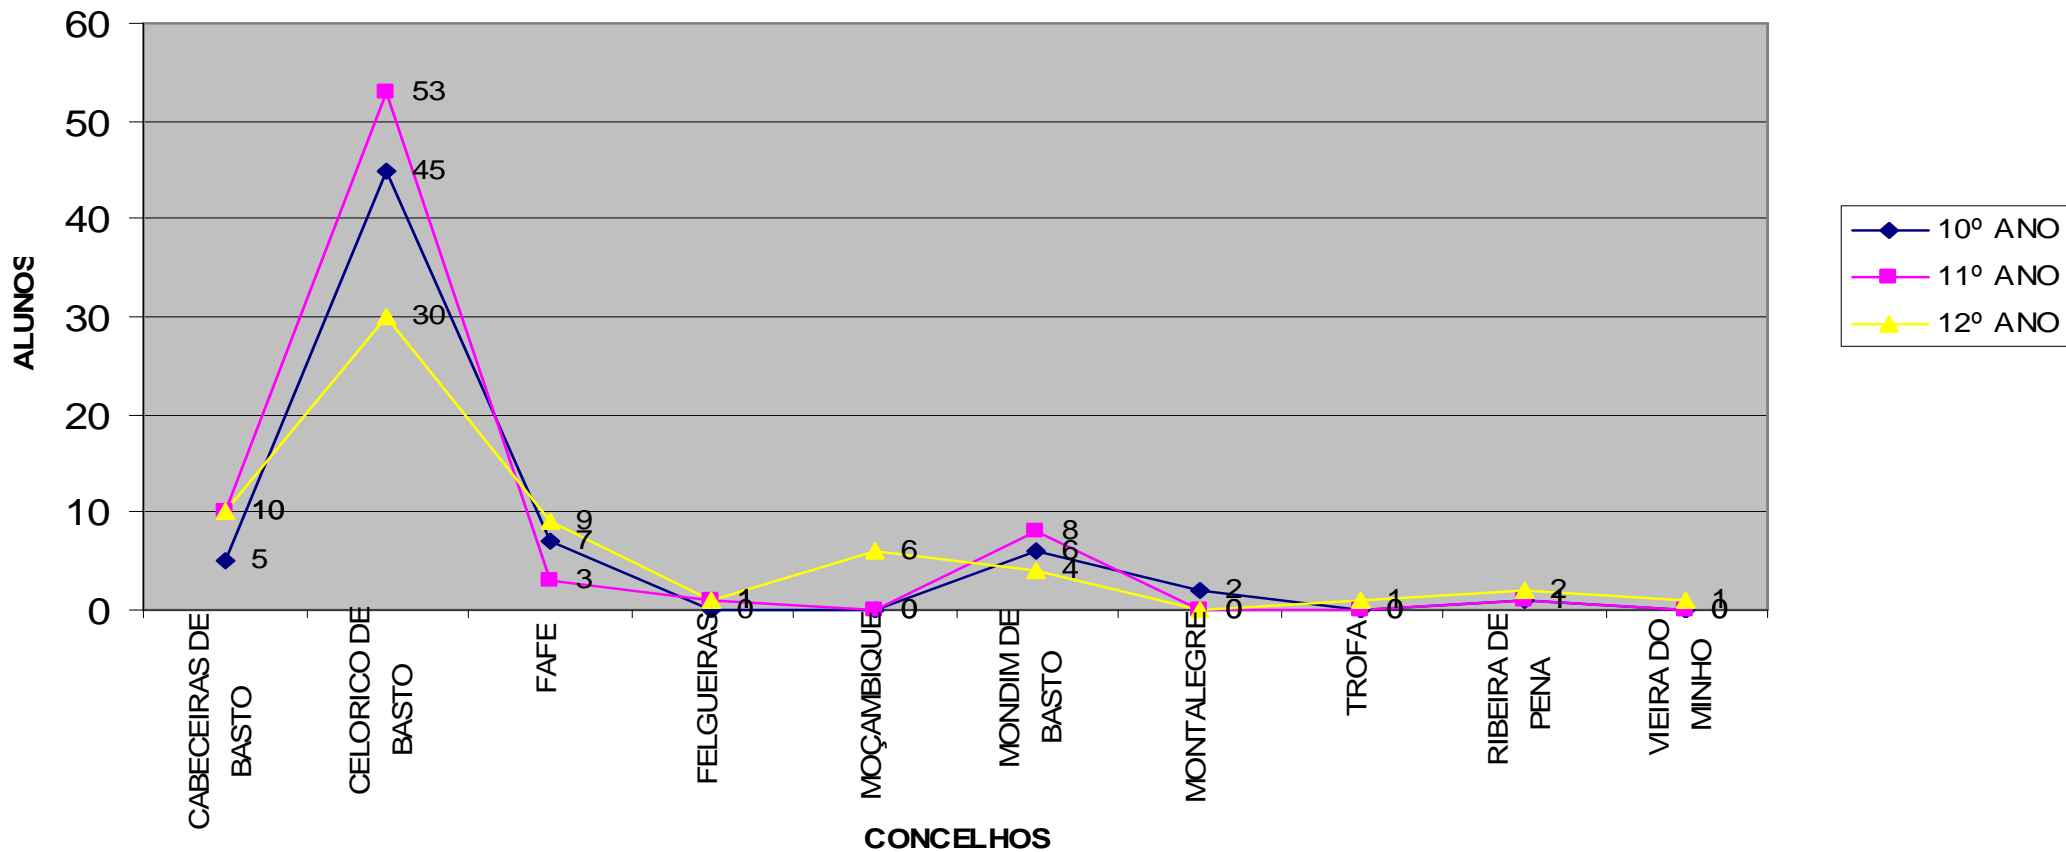

ALUNOS/CONCELHO

CONCELHO	10º ANO	11º ANO	12º ANO	TOTAL
VIEIRA DO MINHO	0	0	0	1
CABEZEIRAS DE BASTO	5	10	10	25
CELORICO DE BASTO	45	53	30	128
FAFE	7	3	9	19
FELGUEIRAS	0	1	1	2
MOÇAMBIQUE	0	0	6	6
MONDIM DE BASTO	6	8	4	18
MONTALEGRE	2	0	0	2
TROFA	0	0	1	1
RIBEIRA DE PENA	1	1	2	4